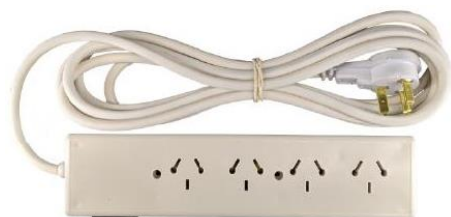

Art: 0991011881

\$ 257,00

Prolongador Binorma 4 tomas
1,5m BC. PB415

Art: 0991011882

\$ 483,00

Prolongador Binorma 4 tomas
3 m BC. PB43

Art: 0991011883

\$ 576,00