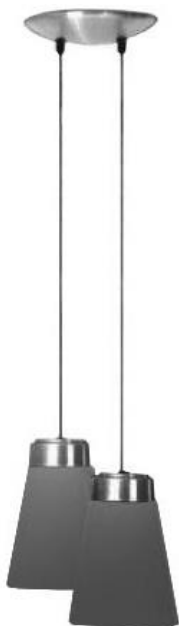

Colgante 2 luces 327/2
Aluminio / Gris
150 mm

Art: 991002921

consultar stock

IVA 21%