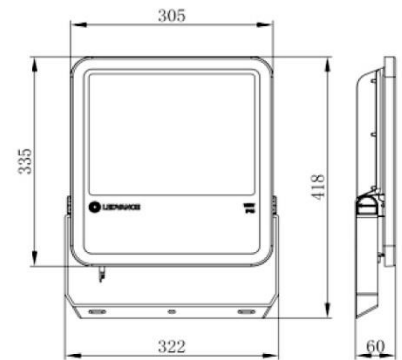

PROYECTORES LED FLOODLIGHT PERFORMANCE

165 W

FLOODLIGHT PFM 80W 830 BIV

Art: 7016888 $ 7.842,55

FLOODLIGHT PFM 80W 850 BIV

Art: 7016891 $ 7.842,55

FLOODLIGHT PFM 125W 830 BIV

Art: 7016892 $ 10.669,20

FLOODLIGHT PFM 125W 850 BIV

Art: 7016893 $ 11.619,40

FLOODLIGHT PFM 165W 830 BIV

Art: 7016894 $ 15.548,85

FLOODLIGHT PFM 165W 850 BIV

Art: 7016895 $ 15.548,85

IVA 21%