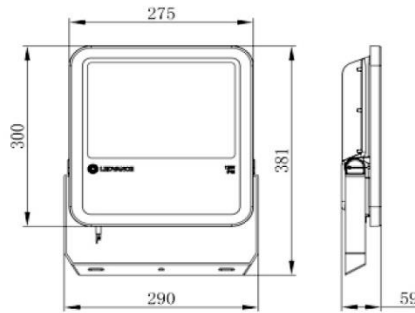

PROYECTORES LED FLOODLIGHT PERFORMANCE

125 W

FLOODLIGHT PFM 80W 830 BIV

Art: 7016888 $ 7.842,55

FLOODLIGHT PFM 80W 850 BIV

Art: 7016891 $ 7.842,55

FLOODLIGHT PFM 125W 830 BIV

Art: 7016892 $ 10.669,20

FLOODLIGHT PFM 125W 850 BIV

Art: 7016893 $ 11.619,40

FLOODLIGHT PFM 165W 830 BIV

Art: 7016894 $ 15.548,85

FLOODLIGHT PFM 165W 850 BIV

Art: 7016895 $ 15.548,85

IVA 21%