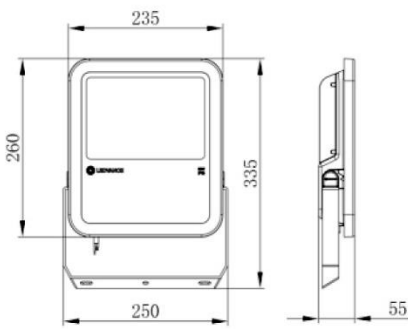

PROYECTORES LED FLOODLIGHT PERFORMANCE

80 W