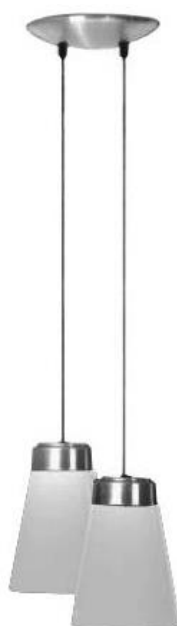

Colgante 2 luces 327/2
Blanco / Gris
150 mm

Art: 991002922

consultar stock

IVA 21%