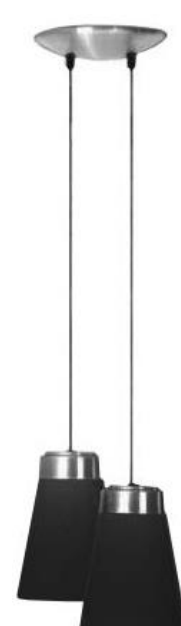

IVA 21%

Colgante 2 luces 327/2
Aluminio / Negro
150 mm

Art: 991002923

consultar stock

IVA 21%

Línea polipropileno/policarbonato para interior

COLGANTES

Colgante 1 luz E27 de polipropileno 344/1a Naranja / Violeta